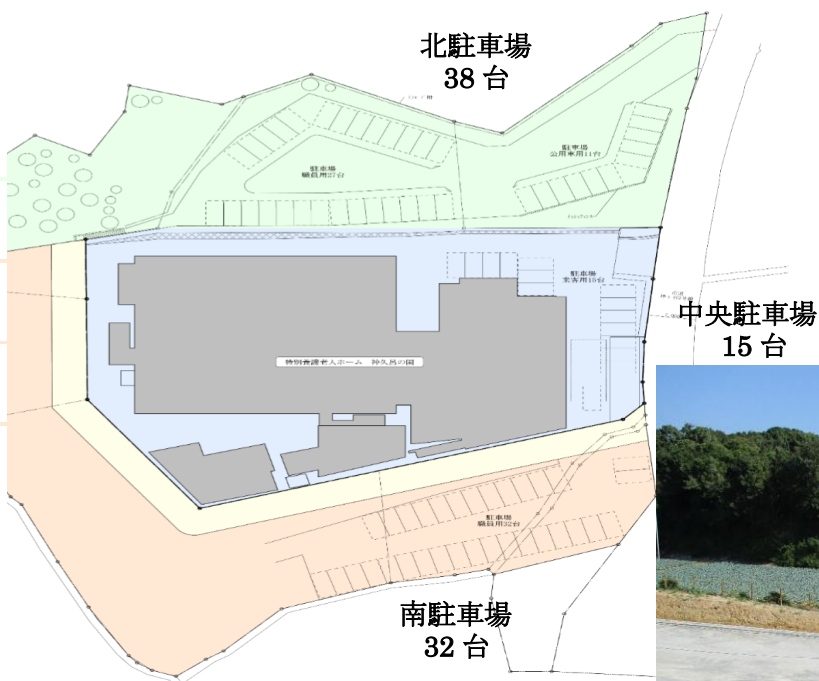

【神久呂の園北駐車場】の整備工事が完了しました。

神久呂の園は駐車場所が狭く、ご来園の皆様にご不便をおかけしてまいりましたが、この度、神久呂の園北駐車場整備工事が完了し駐車場が広くなりました。今後はご来園の皆様の駐車場として、また公用車・職員用駐車場として活用するとともに、災害時等の地域住民の皆様の避難場所としてもご活用していただく予定です。

◎神久呂の園駐車場 計 85 台

・北駐車場 38 台 (2,624 m² 793.76 坪) <平成 29 年 10 月整備>

・中央駐車場 15 台

・南駐車場 32 台

◎北駐車場整備工事工期：平成 29 年 7 月 24 日 (月) ～ 平成 29 年 10 月 13 日 (金)

神久呂の園北駐車場