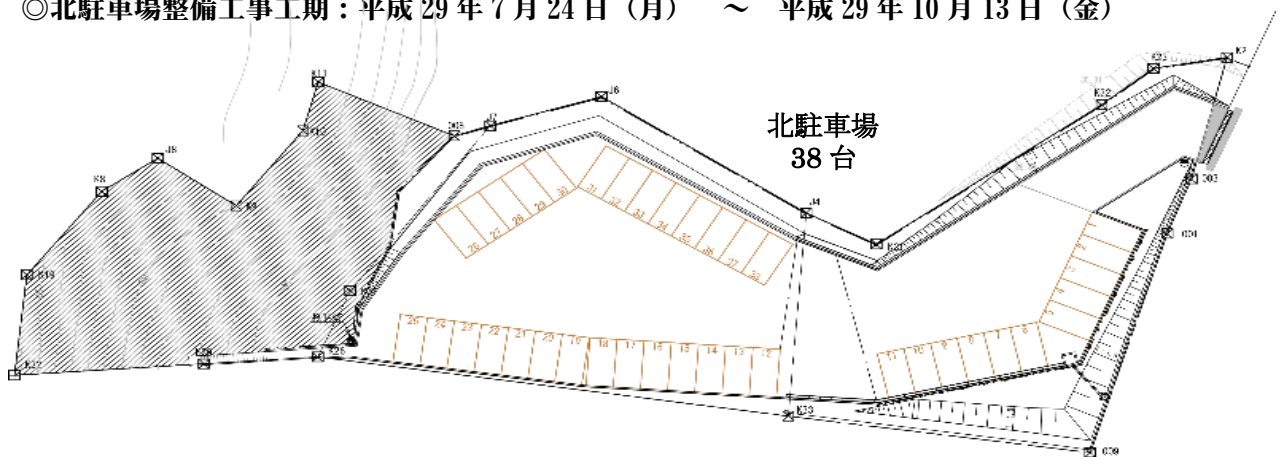

【神久呂の園北駐車場】の整備工事が完了しました。

神久呂の園は駐車場所が狭く、ご来園の皆様にご不便をおかけしてまいりましたが、この度、神久呂の園北駐車場整備工事が完了し駐車場が広くなりました。今後はご来園の皆様の駐車場として、また公用車・職員用駐車場として活用するとともに、災害時等の地域住民の皆様の避難場所としてもご活用していただく予定です。

◎神久呂の園駐車場 計 85 台

・北駐車場 38 台 (2,624 m² 793.76 坪) <平成 29 年 10 月整備>

・中央駐車場 15 台

・南駐車場 32 台

◎北駐車場整備工事工期：平成 29 年 7 月 24 日 (月) ～ 平成 29 年 10 月 13 日 (金)

神久呂の園北駐車場