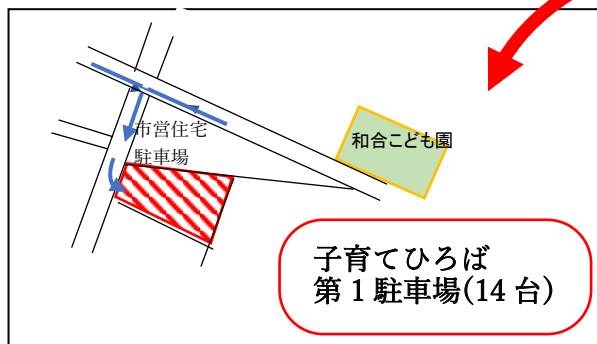

ひろばの様子や通信、様々なお知らせなどを見ることができますので覗いてみてくださいね！

※感染症予防対策を行い

ひろばを開催しています

ひろばの開催や講座等を中止する場合があります。体調不良の方や風邪症状の見られる方はご利用をお控えください。

● 出張ひろば (木曜日)

場所 富塚協働センター 1階和室
時間 9:00～12:00 / 13:00～15:00
受付 14:20 までに済ませてください。

11:45 / 14:40 ちょっとイイタイム！

《お願い》

緊急時に備えて、各自の靴を荷物と一緒に置く事にしました。
靴を入れる袋の用意をお願いします。

魔材ステーション

期間 7月8日(月)～13日(土)

魔材 新聞紙 牛乳パック ラップの芯 など

※持ち帰る袋は各自で用意してください。

駐車場案内

富塚協働センター MAP