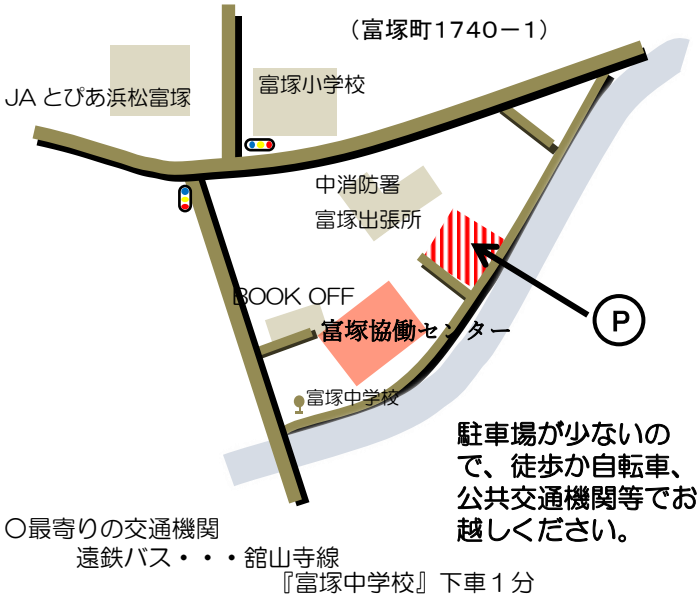

ひろばの様子や通信、様々なお知らせなどを見ることができますので覗いてみてくださいね！

※感染症予防対策を行い

ひろばを開催しています

ひろばの開催や講座等を中止する場合があります。体調不良の方や風邪症状の見られる方はご利用をお控えください。

● 出張ひろば (木曜日)

場所 富塚協働センター 1階和室
時間 9:00～12:00 / 13:00～15:00
受付 14:20 までに済ませてください。

11:45 / 14:40 ちょっとイイタイム！

《お願い》

緊急時に備えて、各自の靴を荷物と一緒に置く事にしました。
靴を入れる袋の用意をお願いします。

魔材ステーション

期間 7月8日(月)～13日(土)

魔材 新聞紙 牛乳パック ラップの芯 など

※持ち帰る袋は各自で用意してください。

駐車場案内

富塚協働センター MAP