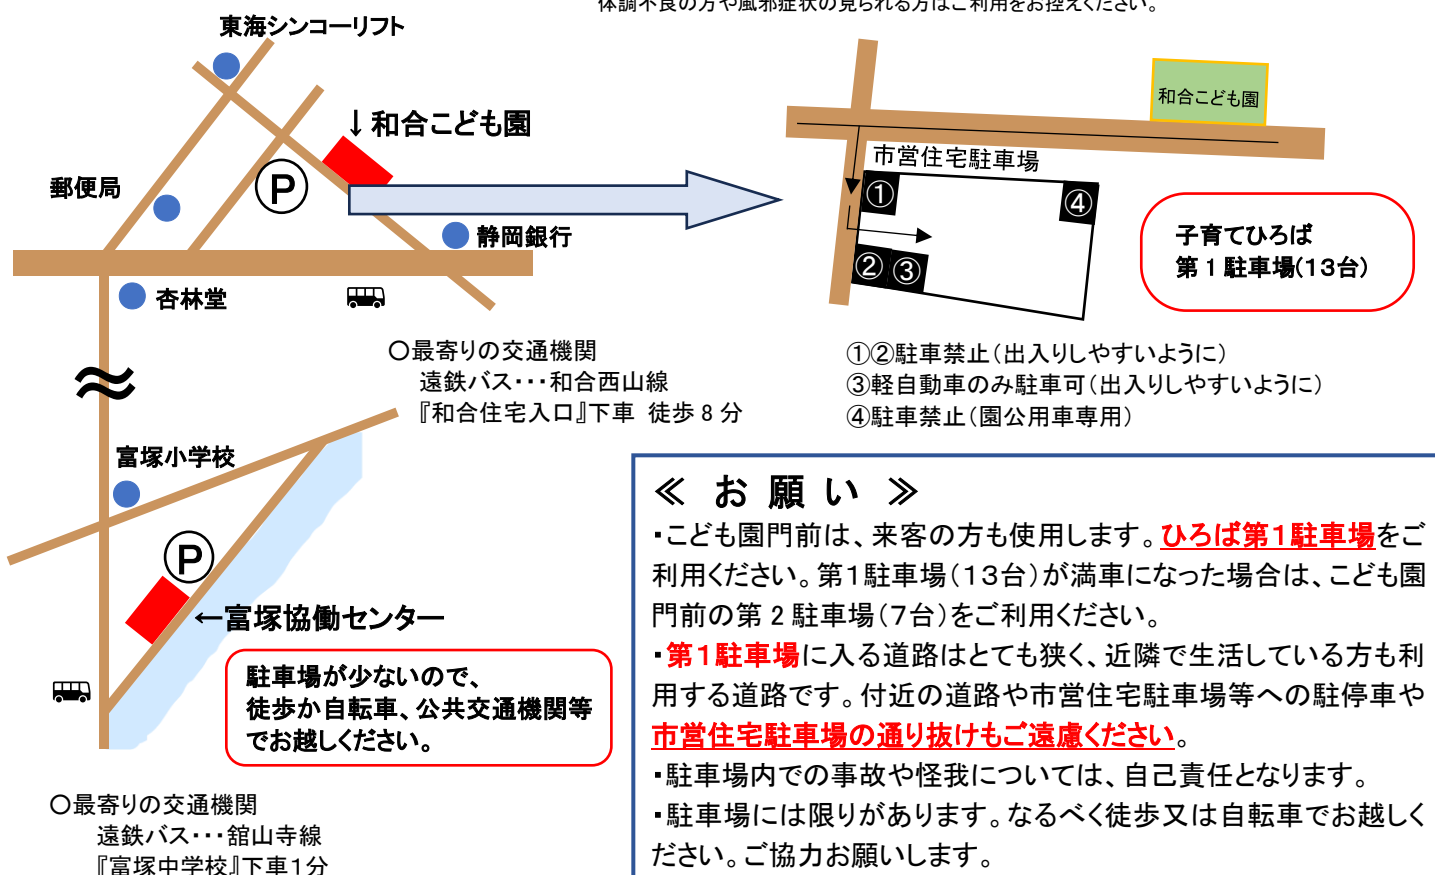

はますくノート(ファイル)記入会

9日(月) 9:30~11:20 / 13:00~15:00
お子さんの成長を記録してみましょう。
(持ち物)はますくノート(ファイル)
※ファイル記入後、手形できます♪

記入会以外の日も記入用紙を用意しています。
記入を希望される方は
スタッフにお声がけください。

身体測定

16日(月) 9:30~11:40 / 13:00~15:25
身長と体重が測定できます。
<持ち物>タオル

作ってみよう1日チャレンジ

20日(金) 13:30~14:30
クリスマスリースを作ろう!!

発達講習《 こどもとの楽しいあそび方 》

3日(火) 10:00~12:00

講師 児童発達支援事業所和合こども園ふぁーろ

所長 三宅輝氏(臨床発達心理士)

わらべうたやふれあいあそびを一緒に楽しみながらの講習です。

動きやすい服装でどうぞ!

講習後に、個別相談もできます。

※11:40 から「ちょっとイイタイム!」

わくわく講習会

《 未来のパパママ♡いらっしやい♪ 》※予約もできます

7日(土) 10:00~12:00

講師 和合こども園 助産師・看護師 宮本佳世氏

対象 妊婦さん(経産婦さんもどうぞ)やご家族の方

持ち物 親子健康手帳・はますくノート

※別紙チラシ、ブログ等をご覧ください。

予約はこちらから→

《 廃材ステーション 》

9日(月)~14日(土)

毎月一週間ほど、ひろばの玄関ロッカーの上に、
【廃材ステーション】を設置しています。

ひろばの手作りおもちゃを自宅でも作りたいけれど、
材料の準備が難しい…という声にお応えしています!

新聞紙、牛乳パック、ラップの芯 など

※持ち帰りの袋は各自で用意してください。

駐車場案内

・こども園門前は、来客の方も使用します。**ひろば第1駐車場**をご利用ください。第1駐車場(13台)が満車になった場合は、こども園門前の第2駐車場(7台)をご利用ください。

・**第1駐車場**に入る道路はとても狭く、近隣で生活している方も利用する道路です。付近の道路や市営住宅駐車場等への駐停車や**市営住宅駐車場の通り抜けもご遠慮ください**。

・駐車場内での事故や怪我については、自己責任となります。

・駐車場には限りがあります。なるべく徒歩又は自転車でお越しください。ご協力お願いします。